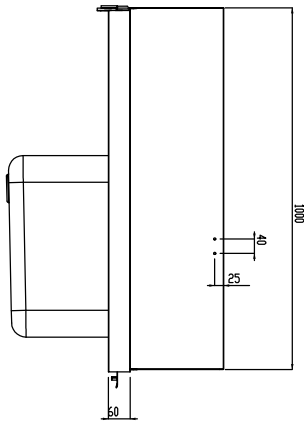

Omschrijving

Product Nr. _____

Aanvoer tussentafel van rechts naar links voor montage zonder poten tussen de sorteertafel en de korventransportmachine. 60 mm hoog blad van roestvrijstaal AISI304 met tweezijdig een blokprofiel voor korfgeleiding. Beide korte zijden voorzien van een vlakke koppelrand voor het monteren van de tafel aan de sorteertafel en de afwasmachine. Naadloos ingelaste spoelbak 500x400x300 mm, met 2 " afvoerplug en een roestvrijstalen overlooppijp. 260 mm hoge spatwand over de volledige tafellengte.

Uitvoering

- Geschikt voor afwasmachinekorven van 500x500 mm.
- De aanvoer tussentafel is voor plaatsing tussen een handmatige sorteertafel en de aanvoerzijde van een korventransport afwasmachine.

Constructie

Goedkeuring _____

Front aanzicht

Zij aanzicht

D = Afvoer

Boven aanzicht

Water

Afvoer aansluiting 2"

Algemene gegevens

Externe afmetingen, lengte	1000 mm
Externe afmetingen, breedte	755 mm
Externe afmetingen, hoogte	1170 mm
Gewicht, netto	16 kg
Spatwand, hoogte	260 mm
Spoelbak afmetingen (LxBxD)	500x400x300 mm

Optionele accessoires