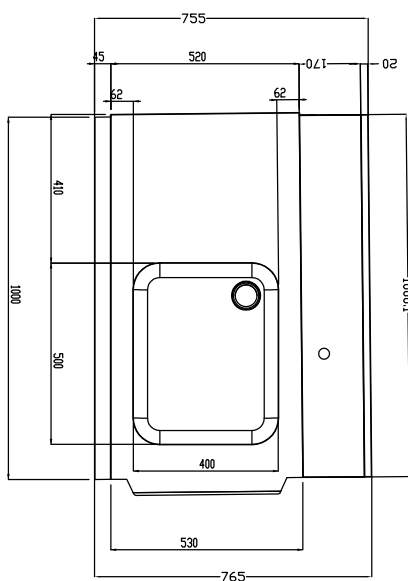

Omschrijving

Product Nr. _____

Aanvoer tussentafel van rechts naar links voor montage zonder poten tussen de sorteertafel en de korventransportmachine. 60 mm hoog blad van roestvrijstaal AISI304 met tweezijdig een blokprofiel voor korfgeleiding. Beide korte zijden voorzien van een vlakke koppelrand voor het monteren van de tafel aan de sorteertafel en de afwasmachine. Naadloos ingelaste spoelbak 500x400x300 mm, met 2 " afvoerplug en een roestvrijstalen overlooppijp. 260 mm hoge spatwand over de volledige tafellengte.

Uitvoering

- Geschikt voor afwasmachinekorven van 500x500 mm.
- De aanvoer tussentafel is voor plaatsing tussen een handmatige sorteertafel en de aanvoerzijde van een korventransport afwasmachine.

Constructie

Goedkeuring _____

Front aanzicht

Zij aanzicht

D = Afvoer

Boven aanzicht

Water

Afvoer aansluiting 2"

Algemene gegevens

Externe afmetingen, lengte	1000 mm
Externe afmetingen, breedte	755 mm
Externe afmetingen, hoogte	1170 mm
Gewicht, netto	16 kg
Spatwand, hoogte	260 mm
Spoelbak afmetingen (LxBxD)	500x400x300 mm

Optionele accessoires