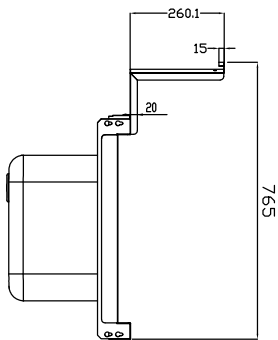

Omschrijving

Product Nr. _____

Aanvoer tussentafel van rechts naar links voor montage zonder poten tussen de sorteertafel en de korventransportmachine. 60 mm hoog blad van roestvrijstaal AISI304 met tweezijdig een blokprofiel voor korfgeleiding. Beide korte zijden voorzien van een vlakke koppelrand voor het monteren van de tafel aan de sorteertafel en de afwasmachine. Naadloos ingelaste spoelbak 500x400x300 mm, met 2 " afvoerplug en een roestvrijstalen overlooppijp. 260 mm hoge spatwand over de volledige tafellengte.

Uitvoering

- Geschikt voor afwasmachinekorven van 500x500 mm.
- De aanvoer tussentafel is voor plaatsing tussen een handmatige sorteertafel en de aanvoerzijde van een korventransport afwasmachine.

Constructie

Goedkeuring _____

Front aanzicht

Zij aanzicht

D = Afvoer

Boven aanzicht

Water

Afvoer aansluiting 2"

Algemene gegevens

Externe afmetingen, lengte	1000 mm
Externe afmetingen, breedte	755 mm
Externe afmetingen, hoogte	1170 mm
Gewicht, netto	16 kg
Spatwand, hoogte	260 mm
Spoelbak afmetingen (LxBxD)	500x400x300 mm

Optionele accessoires